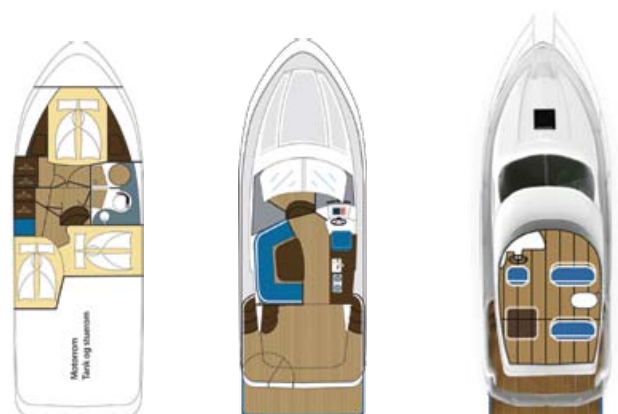

# Viksund 335 St. Cruz

– båten i drømmen ble virkelighet!

Viksund 335 St. Cruz er båten som setter myten om at en båt ikke kan ha alt på prøve.

Viksund 335 St. Cruz tilbyr deg et gigantisk akterdekk, en stor fast trapp opp til flybridge, og gode faste trapper opp på skandekk utvendig.

Tar en turen inn under tak, så ser en at også her leverer denne båten. Stor plass, gigantiske vindusflater, og hele seks faste køyeplasser. Legger en til at båten som alle de andre Viksundmodellene også har det kritikerroste separate dusjrommet, skal det godt gjøres å savne noe i denne båten.

#### TEKNISKE DATA

Lengde:	10,25 meter
Bredde:	3,45 meter
Vekt:	5,75 tonn
Fart:	16 - 35 knop
Motor:	295 - 427 hk

Lys, trivelig og innbydende salong

Nærkontakt med naturen på flybridge

Stort og praktisk maskinrom

Stor senterstilt dobbelkøy i forskip

Lys, trivelig og innbydende salong